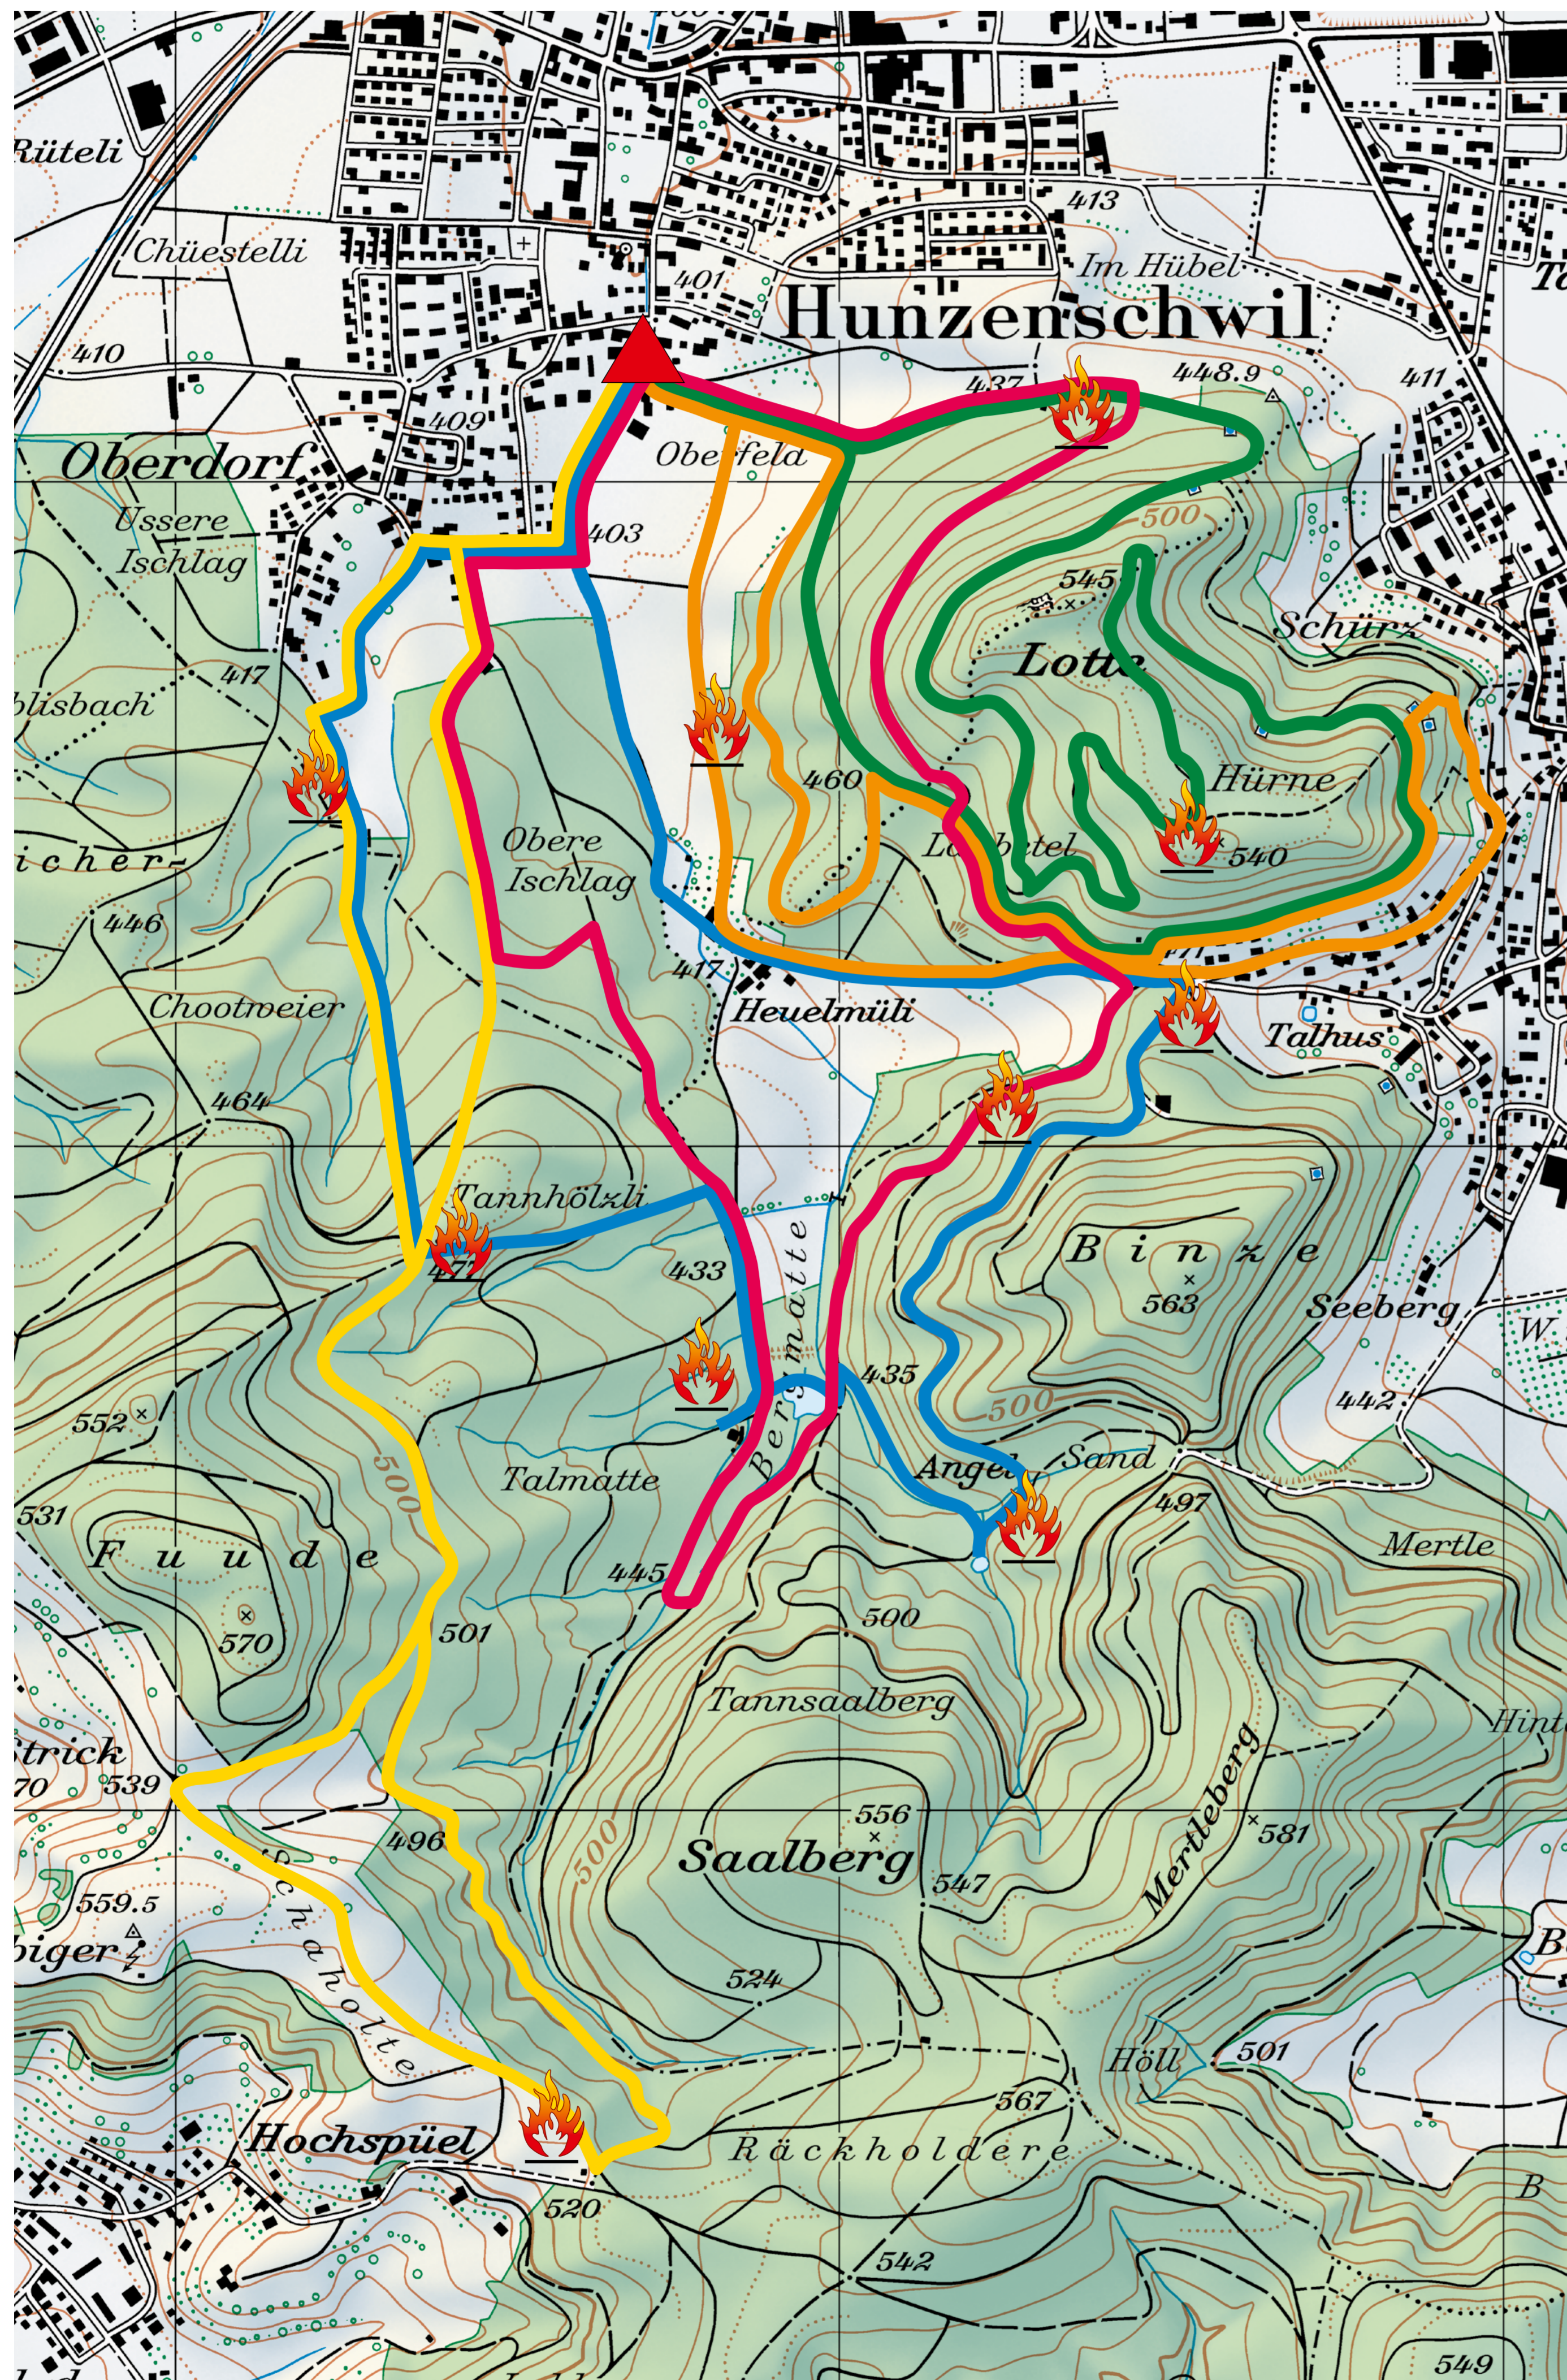

WaldWanderWege Hunzenschwil

Reproduziert mit Bewilligung der swisstopo

Rund um den Lotten
2 h

Weiher
2 h

Bienen
1¼ h

Panorama
2 h

Walking
1 h

▲ Ihr Standort

🔥 Feuerstelle

Wir

- schonen Tiere und Pflanzen!
- bleiben auf dem Weg!
- benutzen bereitstehende Feuerstellen
- nehmen unseren Abfall mit!

Realisiert von der Einwohnergemeinschaft Hunzenschwil (EVH)
in Zusammenarbeit mit der Gemeinde Hunzenschwil